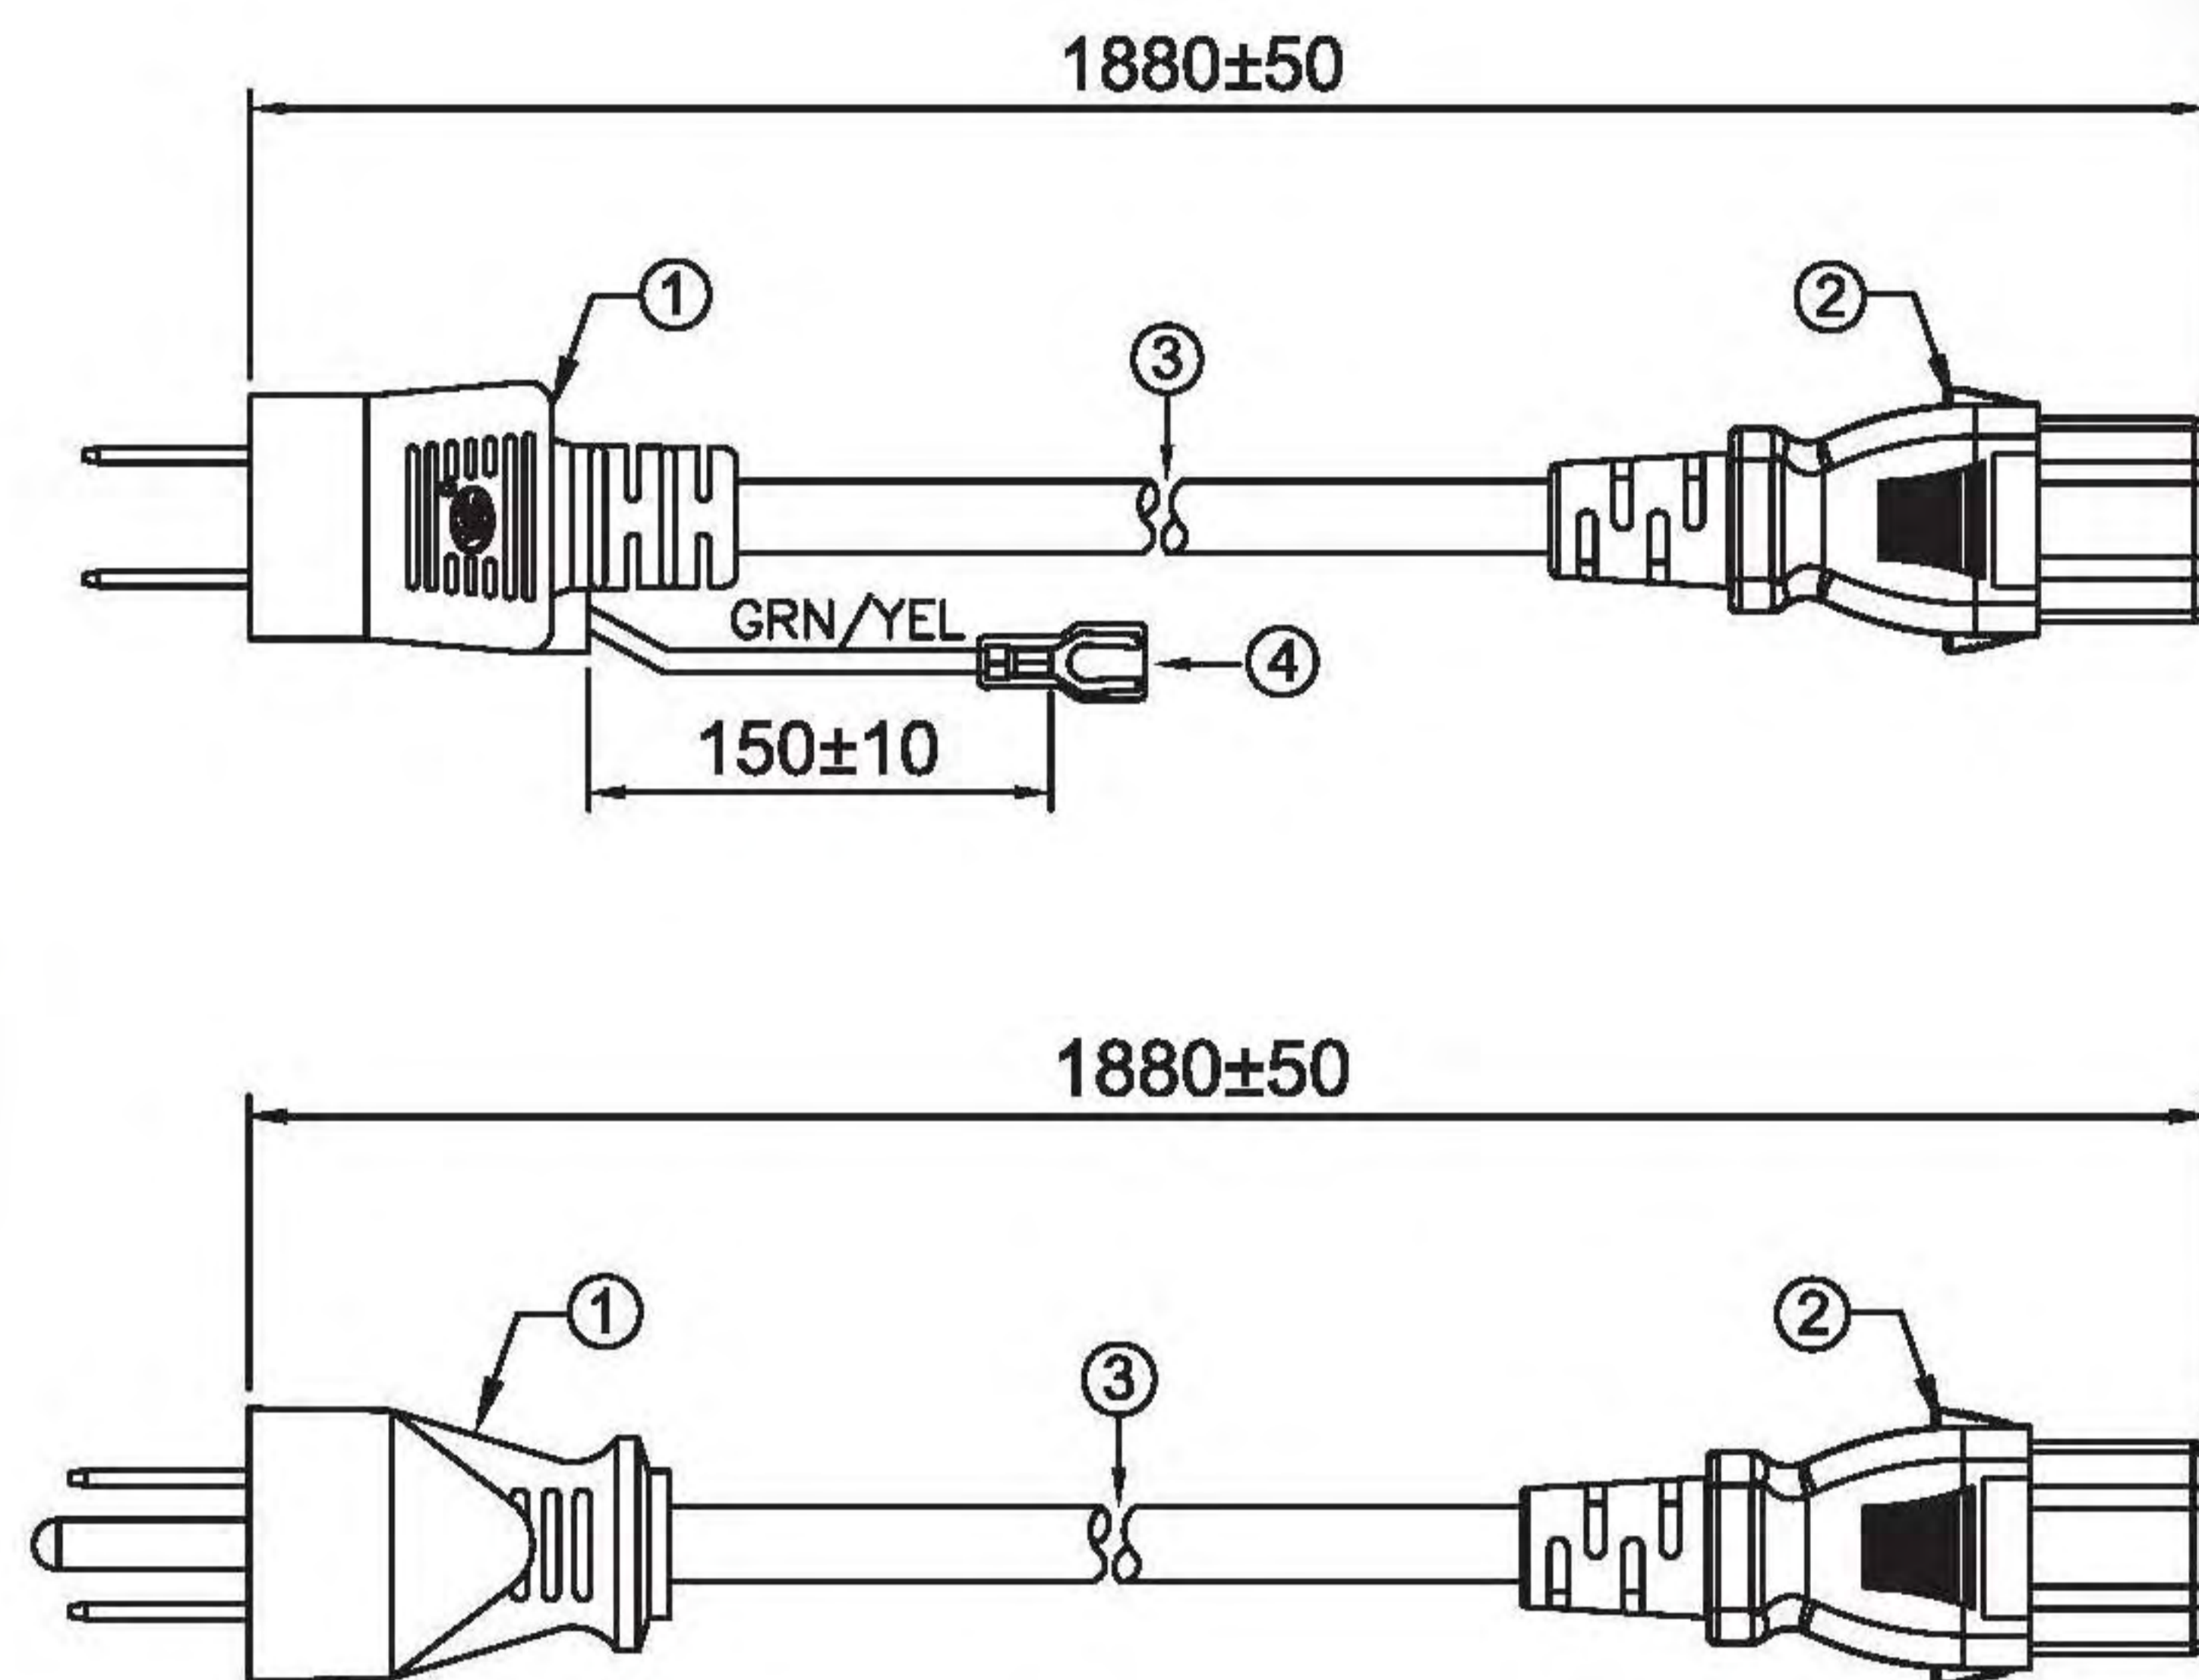

ロック機能付き 抜けない 電源コード

TOKI Trading Ltd.
トキトレーディング株式会社

新PSE耐トラッキング/グローワイヤ対策対応

-定格-
12A
125V

使用イメージ

仕様

[差込みプラグ]

アース線付2ピン/アース棒付3ピン

[コネクタ] C13(ロック機能付き)

[電線] VCTF 3x1.25mm²

[長さ] 188±5cm(1m~10mなどカスタム生産可)

[規格] PSE電気用品安全法(米国用&欧州用も有)

使用場所

お客様の「抜けてはいけない現場」で活躍します。

- 病院など医療機関
- ライフライン/エネルギー関連機関
- 災害情報センター
- 政府公官庁/防衛関連機関
- 公共交通機関
- 学校など教育機関
- 研究機関
- テレビ・ラジオ放送局
- 小さなお子様のいるご家庭 他