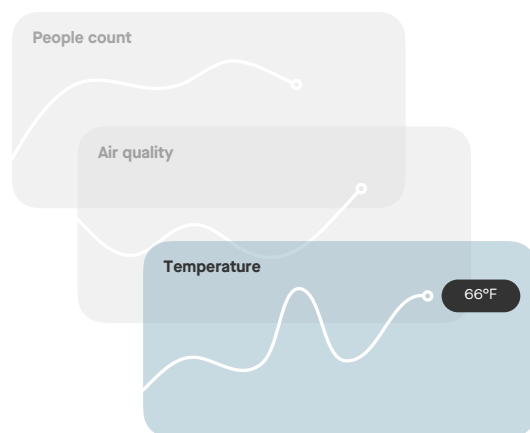

見た目も気分も最高の状態で

高解像度の広角カメラを目の高さに絶妙に配置したNeat Frameは、より自然で没入感のあるコミュニケーションを実現します。さらに、その高精細なデジタル・ディスプレイは、様々なシーンで、あなたや他の人を非常に精巧なディテールでクリアに映し出すので、映像への安心感があります。その結果、Neat Frameは、どんなミーティングでも、あなたが常にベストな状態で画面に映り、気分良く保つことができる機会を提供します。同時に「タッチコントロール」で、ミーティングの映像とコンテンツを最適にレイアウトし、スクリーンをより広く使い、無駄な黒い部分を減らすことで、両方を最前面に映し出すことができます。

必要な音をより多く、不要な音を少なく

Neat Frameは、人の声を拾うための高度な音声処理を行い、邪魔なノイズを除去しています。例えば、扇風機や掃除機のような機械ノイズや、キーボードを打つ音、ポテチチップスの袋がカサカサ鳴る音なども除去します。また、2人が同時に話すと音が途切れる「ダブルトーク」の問題も解決し、会話がより自然に流れるようになります。

より健康で、より幸せで、より安全

Neat Frameは自動的にあなたの動きに合わせてカメラに捉えます。会議中もカメラの位置を気にすることなく足を伸ばしたり、自由に動き回ることができるため、会議に没頭しながらも健康的な時間を過ごすことができます。その結果、より長い時間集中して活力を保ち、生産性を維持・向上することができ、会議の生産性を高めることができます。また、Neatでは、安全な単一目的のハードウェアデバイスを使用することで、複雑さや脅威を排除しています。そのため、パスワードやパッチに煩わされることはありません。さらに、ワンクリックで最新のアップグレードをインストールすることができます。

会議環境をより健康的に

Neat Sense*の機能により、従業員の健康管理に役立つ情報を提供することができます。安全対策がますます求められる今日のハイブリッドな労働環境において、これは大きな安心感につながります。Neat Senseは、空気の質、湿度をモニターすることができます。(感染症は、室内の湿度が低いと広がりやすくなります。)また、CO2、室内の有機化学物質レベル(香り、においなど)などもモニターすることができます。更に、部屋に人がいるかどうか、いるとすれば何人か。そうすることで、常に安全な距離を保つことができるのです。