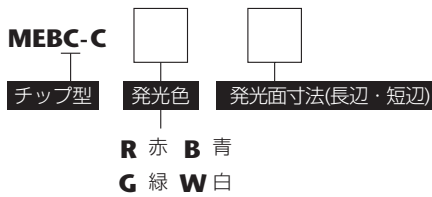

エッジ式バックライト MEBL/MEBC Series

- 薄型コンパクト設計によりスペースを取りません。
- 独自の導光拡散板を使用することにより、ムラのない均一な光を照射します。

型式説明

型式	発光色	最大定格電流IFM (A)	発光面寸法 (mm)	質量 (g)	適応コントローラ	価格
MEBL-CR25	● 赤	0.03	25×25	45	MLEK-A080	¥22,000
★ MEBL-CG25	● 緑	0.04	25×25		MLEK-A080	¥29,000
MEBL-CB25	● 青	0.04	25×25		MLEK-A080	¥29,000
MEBL-CW25	○ 白	0.04	25×25		MLEK-A080	¥29,000
MEBL-CR50	● 赤	0.17	50×50	110	MLEK-A080	¥48,000
★ MEBL-CG50	● 緑	0.29	50×50		MLEK-A080	¥58,000
MEBL-CB50	● 青	0.29	50×50		MLEK-A080	¥58,000
MEBL-CW50	○ 白	0.29	50×50		MLEK-A080	¥58,000
MEBL-CR7050	● 赤	0.15	70×50	140	MLEK-A080	¥42,000
★ MEBL-CG7050	● 緑	0.25	70×50		MLEK-A080	¥55,000
MEBL-CB7050	● 青	0.25	70×50		MLEK-A080	¥55,000
MEBL-CW7050	○ 白	0.25	70×50		MLEK-A080	¥55,000
MEBL-CR10080	● 赤	0.32	100×80	230	MLEK-A080	¥78,000
★ MEBL-CG10080	● 緑	0.57	100×80		MLEK-A080	¥98,000
★ MEBL-CB10080	● 青	0.57	100×80		MLEK-A080	¥98,000
MEBL-CW10080	○ 白	0.57	100×80		MLEK-A080	¥98,000
MEBL-CR145	● 赤	0.45	145×145	460	MLEK-A080	¥128,000
★ MEBL-CG145	● 緑	0.8	145×145		MLEK-A080	¥158,000
MEBL-CB145	● 青	0.8	145×145		MLEK-A080	¥158,000
MEBL-CW145	○ 白	0.8	145×145		MLEK-A080	¥158,000
★ MEBC-CR360250	● 赤	1.32	360×250	2500	MLEK-A230	オープンプライス
★ MEBC-CG360250	● 緑	3.96	360×250		MLEK-A800	オープンプライス
★ MEBC-CB360250	● 青	3.96	360×250		MLEK-A800	オープンプライス
★ MEBC-CW360250	○ 白	3.96	360×250		MLEK-A800	オープンプライス