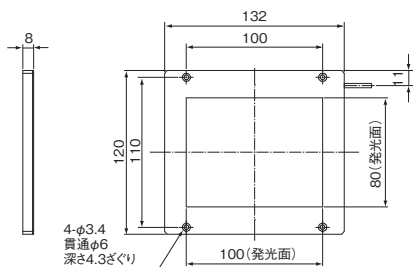

MEBL-CR (CG,CB,CW) 10080