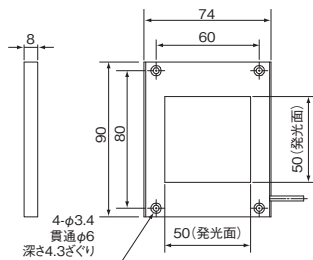

※LEDコントローラの詳細はP.162～P.166をご参照ください。

※複数のLED照明を使用する場合は、P.109のLEDコントローラの選定ステップをご確認ください。

★は受注生産品です。

MEBL-CR (CG,CB,CW) 25

MEBL-CR (CG,CB,CW) 50

MEBL-CR (CG,CB,CW) 7050

MEBL-CR (CG,CB,CW) 10080

MEBC-CR (CG,CB,CW) 360250

MEBL-CR (CG,CB,CW) 145

MEBC-CR360250のケーブル部

照射構造

撮像例

配光特性

MEBL-CW25

MEBL-CW7050

MEBC-CW360250