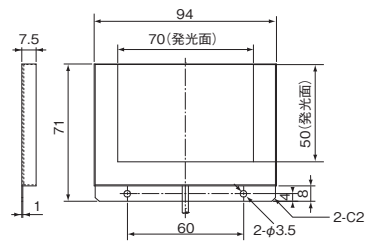

MEBL-CR (CG,CB,CW) 7050