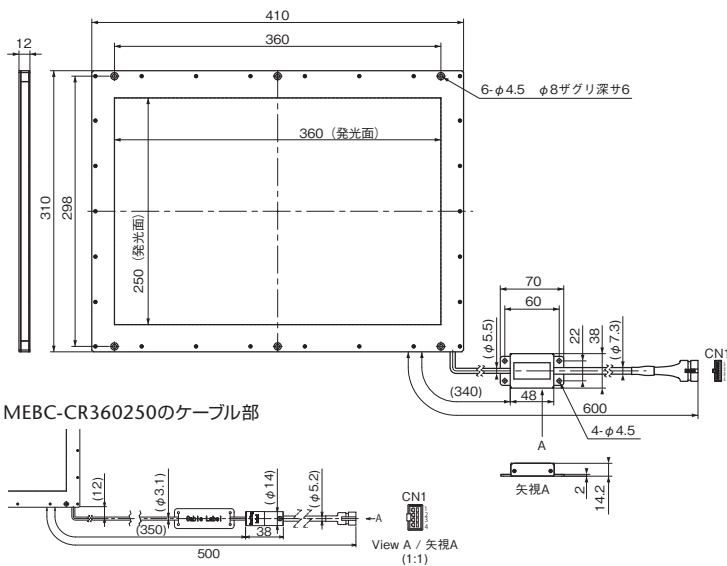

※LEDコントローラの詳細はP.162～P.166をご参照ください。

※複数のLED照明を使用する場合は、P.109のLEDコントローラの選定ステップをご確認ください。

★は受注生産品です。

MEBL-CR (CG,CB,CW) 25

MEBL-CR (CG,CB,CW) 50

MEBL-CR (CG,CB,CW) 7050

MEBL-CR (CG,CB,CW) 10080

MEBC-CR (CG,CB,CW) 360250

MEBL-CR (CG,CB,CW) 145

MEBC-CR360250のケーブル部

照射構造

撮像例

配光特性

MEBL-CW25

MEBL-CW7050

MEBC-CW360250