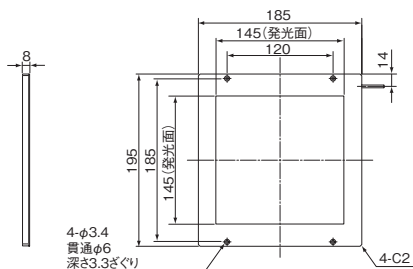

※LEDコントローラの詳細はP.162～P.166をご参照ください。

※複数のLED照明を使用する場合は、P.109のLEDコントローラの選定ステップをご確認ください。

★は受注生産品です。

MEBL-CR (CG,CB,CW) 25

MEBL-CR (CG,CB,CW) 50

MEBL-CR (CG,CB,CW) 7050

MEBL-CR (CG,CB,CW) 10080

MEBC-CR (CG,CB,CW) 360250

MEBL-CR (CG,CB,CW) 145

MEBC-CR360250のケーブル部

照射構造

撮像例

配光特性

MEBL-CW25

MEBL-CW7050

MEBC-CW360250