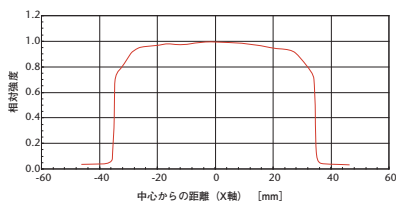

MEBL-CR (CG,CB,CW) 145

MEBC-CR360250のケーブル部

照射構造

撮像例

配光特性

MEBL-CW25

MEBL-CW7050

MEBC-CW360250