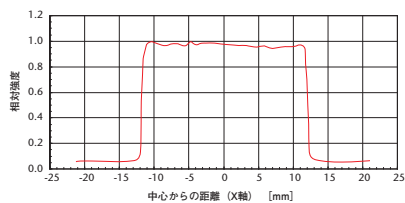

MEBL-CR (CG,CB,CW) 145

MEBC-CR360250のケーブル部

照射構造

撮像例

配光特性

MEBL-CW25

MEBL-CW7050

MEBC-CW360250