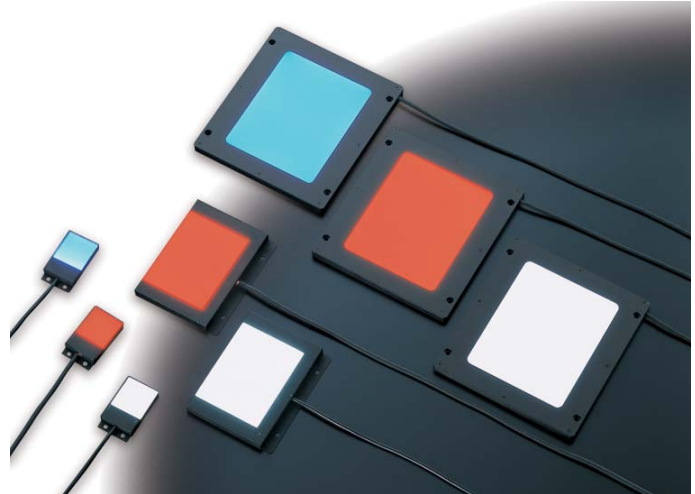

エッジ式バックライト MEBL/MEBC Series

- 薄型コンパクト設計によりスペースを取りません。
- 独自の導光拡散板を使用することにより、ムラのない均一な光を照射します。

型式説明

型式	発光色	最大定格電流IFM (A)	発光面寸法 (mm)	質量 (g)	適応コントローラ	価格
MEBL-CR25	● 赤	0.03	25×25	45	MLEK-A080	¥22,000
★ MEBL-CG25	● 緑	0.04	25×25		MLEK-A080	¥29,000
MEBL-CB25	● 青	0.04	25×25		MLEK-A080	¥29,000
MEBL-CW25	○ 白	0.04	25×25		MLEK-A080	¥29,000
MEBL-CR50	● 赤	0.17	50×50	110	MLEK-A080	¥48,000
★ MEBL-CG50	● 緑	0.29	50×50		MLEK-A080	¥58,000
MEBL-CB50	● 青	0.29	50×50		MLEK-A080	¥58,000
MEBL-CW50	○ 白	0.29	50×50		MLEK-A080	¥58,000
MEBL-CR7050	● 赤	0.15	70×50	140	MLEK-A080	¥42,000
★ MEBL-CG7050	● 緑	0.25	70×50		MLEK-A080	¥55,000
MEBL-CB7050	● 青	0.25	70×50		MLEK-A080	¥55,000
MEBL-CW7050	○ 白	0.25	70×50		MLEK-A080	¥55,000
MEBL-CR10080	● 赤	0.32	100×80	230	MLEK-A080	¥78,000
★ MEBL-CG10080	● 緑	0.57	100×80		MLEK-A080	¥98,000
★ MEBL-CB10080	● 青	0.57	100×80		MLEK-A080	¥98,000
MEBL-CW10080	○ 白	0.57	100×80		MLEK-A080	¥98,000
MEBL-CR145	● 赤	0.45	145×145	460	MLEK-A080	¥128,000
★ MEBL-CG145	● 緑	0.8	145×145		MLEK-A080	¥158,000
MEBL-CB145	● 青	0.8	145×145		MLEK-A080	¥158,000
MEBL-CW145	○ 白	0.8	145×145		MLEK-A080	¥158,000
★ MEBC-CR360250	● 赤	1.32	360×250	2500	MLEK-A230	オープンプライス
★ MEBC-CG360250	● 緑	3.96	360×250		MLEK-A800	オープンプライス
★ MEBC-CB360250	● 青	3.96	360×250		MLEK-A800	オープンプライス
★ MEBC-CW360250	○ 白	3.96	360×250		MLEK-A800	オープンプライス

※LEDコントローラの詳細はP.162～P.166をご参照ください。

※複数のLED照明を使用する場合は、P.109のLEDコントローラの選定ステップをご確認ください。

★は受注生産品です。

MEBL-CR (CG,CB,CW) 25

MEBL-CR (CG,CB,CW) 50

MEBL-CR (CG,CB,CW) 7050

MEBL-CR (CG,CB,CW) 10080

MEBC-CR (CG,CB,CW) 360250