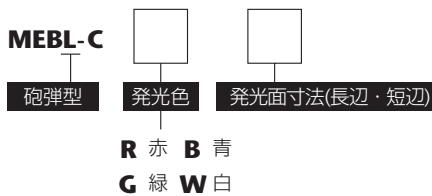

エッジ式バックライト MEBL/MEBC Series

- 薄型コンパクト設計によりスペースを取りません。
- 独自の導光拡散板を使用することにより、ムラのない均一な光を照射します。

型式説明

型式	発光色	最大定格電流IFM (A)	発光面寸法 (mm)	質量 (g)	適応コントローラ	価格
MEBL-CR25	● 赤	0.03	25×25	45	MLEK-A080	¥22,000
★ MEBL-CG25	● 緑	0.04	25×25		MLEK-A080	¥29,000
MEBL-CB25	● 青	0.04	25×25		MLEK-A080	¥29,000
MEBL-CW25	○ 白	0.04	25×25		MLEK-A080	¥29,000
MEBL-CR50	● 赤	0.17	50×50	110	MLEK-A080	¥48,000
★ MEBL-CG50	● 緑	0.29	50×50		MLEK-A080	¥58,000
MEBL-CB50	● 青	0.29	50×50		MLEK-A080	¥58,000
MEBL-CW50	○ 白	0.29	50×50		MLEK-A080	¥58,000
MEBL-CR7050	● 赤	0.15	70×50	140	MLEK-A080	¥42,000
★ MEBL-CG7050	● 緑	0.25	70×50		MLEK-A080	¥55,000
MEBL-CB7050	● 青	0.25	70×50		MLEK-A080	¥55,000
MEBL-CW7050	○ 白	0.25	70×50		MLEK-A080	¥55,000
MEBL-CR10080	● 赤	0.32	100×80	230	MLEK-A080	¥78,000
★ MEBL-CG10080	● 緑	0.57	100×80		MLEK-A080	¥98,000
★ MEBL-CB10080	● 青	0.57	100×80		MLEK-A080	¥98,000
MEBL-CW10080	○ 白	0.57	100×80		MLEK-A080	¥98,000
MEBL-CR145	● 赤	0.45	145×145	460	MLEK-A080	¥128,000
★ MEBL-CG145	● 緑	0.8	145×145		MLEK-A080	¥158,000
MEBL-CB145	● 青	0.8	145×145		MLEK-A080	¥158,000
MEBL-CW145	○ 白	0.8	145×145		MLEK-A080	¥158,000
★ MEBC-CR360250	● 赤	1.32	360×250	2500	MLEK-A230	オープンプライス
★ MEBC-CG360250	● 緑	3.96	360×250		MLEK-A800	オープンプライス
★ MEBC-CB360250	● 青	3.96	360×250		MLEK-A800	オープンプライス
★ MEBC-CW360250	○ 白	3.96	360×250		MLEK-A800	オープンプライス