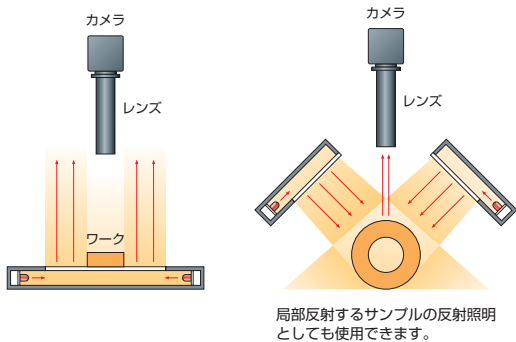

MEBL-CR (CG,CB,CW) 25

MEBL-CR (CG,CB,CW) 50

MEBL-CR (CG,CB,CW) 7050

MEBL-CR (CG,CB,CW) 10080

MEBC-CR (CG,CB,CW) 360250

MEBL-CR (CG,CB,CW) 145

MEBC-CR360250のケーブル部

照射構造

撮像例

配光特性

MEBL-CW25

MEBL-CW7050

MEBC-CW360250