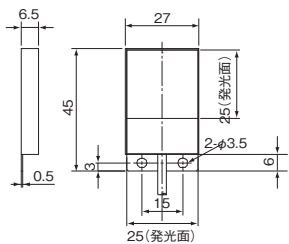

MEBL-CR (CG,CB,CW) 25