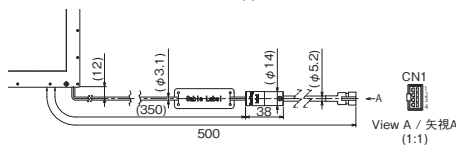

※LEDコントローラの詳細はP.162～P.166をご参照ください。

※複数のLED照明を使用する場合は、P.109のLEDコントローラの選定ステップをご確認ください。

★は受注生産品です。

MEBL-CR (CG,CB,CW) 25

MEBL-CR (CG,CB,CW) 50

MEBL-CR (CG,CB,CW) 7050

MEBL-CR (CG,CB,CW) 10080

MEBC-CR (CG,CB,CW) 360250

MEBL-CR (CG,CB,CW) 145

MEBC-CR360250のケーブル部

照射構造

撮像例

配光特性

MEBL-CW25

MEBL-CW7050

MEBC-CW360250