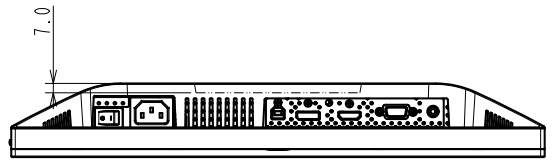

OUTLINE DIMENSIONS

MODEL	FDF I683WT-ACT
UNIT	mm

EIZO Corporation