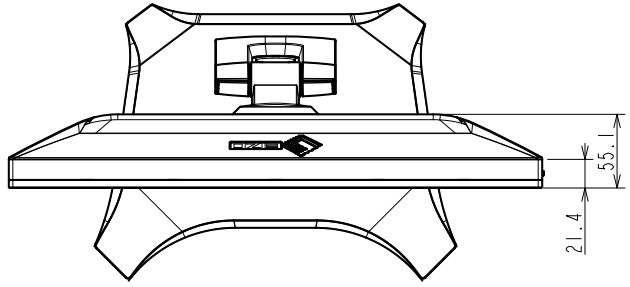

OUTLINE DIMENSIONS

MODEL	FDF I683WT-ACT
UNIT	mm

EIZO Corporation