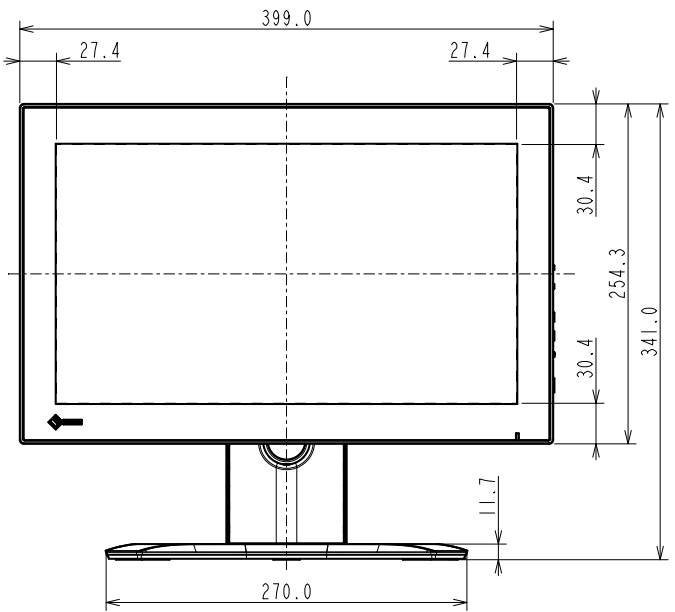

OUTLINE DIMENSIONS

MODEL	FDF I683WT-ACT
UNIT	mm

EIZO Corporation