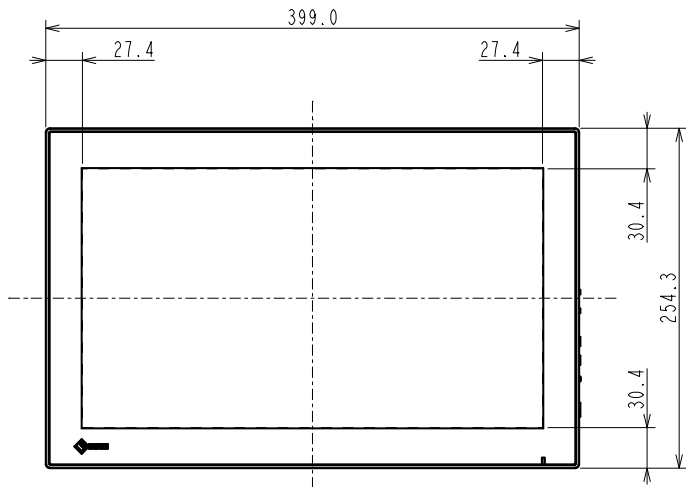

保証期間	VESAマウント取付用ねじ (M4 x 10 mm) x 4, ケーブルランバー お買い上げの日から3年間 (24時間連続使用)
------	---

3 当社のJ-Mossグリーンマーク製品の詳細情報は、www.eizo.co.jp/i/jmoss/ をご覧ください。

OUTLINE DIMENSIONS

MODEL	FDF I683WT-ACT
UNIT	mm

EIZO Corporation

OUTLINE DIMENSIONS

MODEL FDF1683WT-ACF/FDF1683WT-DCF

UNIT mm

EIZO Corporation

FDF1683WT-DCF

FDF1683WT-ACF

OUTLINE DIMENSIONS

MODEL FDF1683WT-ACOF / FDF1683WT-DCOF