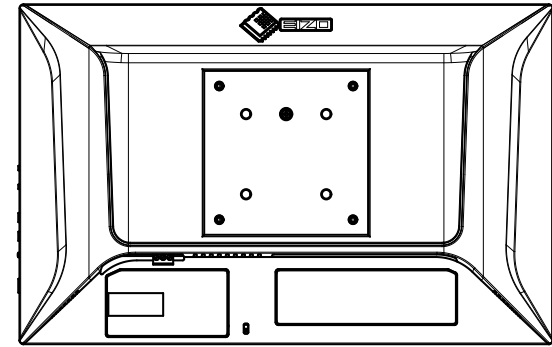

OUTLINE DIMENSIONS

MODEL FDF1683WT-ACF/FDF1683WT-DCF

UNIT mm

EIZO Corporation