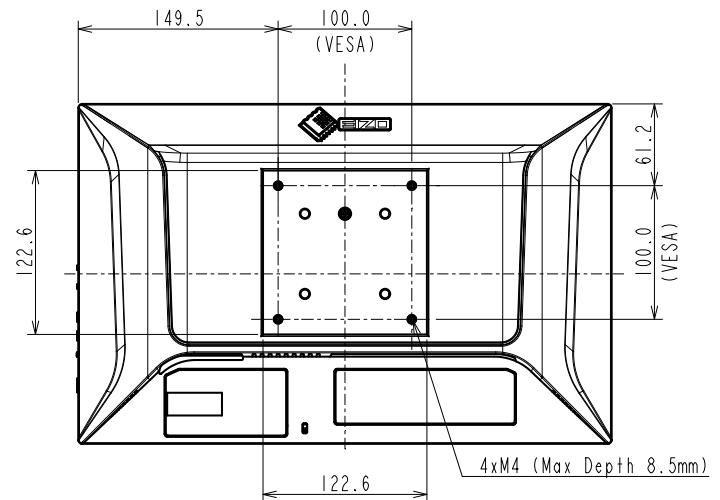

OUTLINE DIMENSIONS

MODEL	FDF I683WT-ACT
UNIT	mm

EIZO Corporation