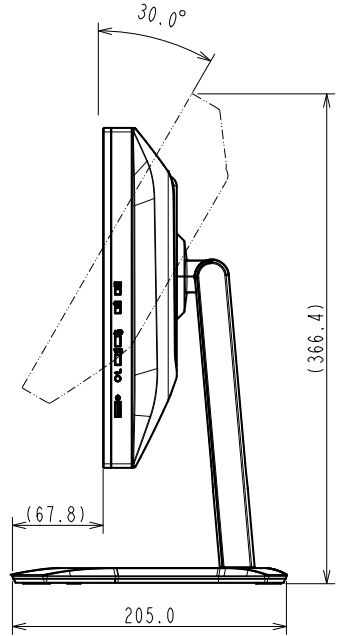

OUTLINE DIMENSIONS

MODEL	FDF I683WT-ACT
UNIT	mm

EIZO Corporation