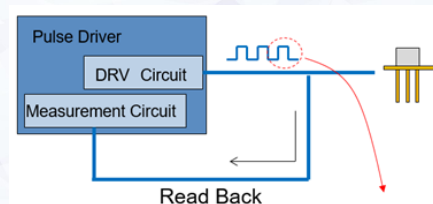

Daitron

ダイトロン(株)

- ・オプションとして、定量位相撮像 (QPM) も実現
- ・高精度&高速AI検査・自由組換え画像処理フロー(AI対応)
- ・高速長深度測定 (画像処理)

高速パルス計測システム

DAL Pulse Engine

Daitron

ダイトロン(株)

- ・パルス波形をリードバックし、信頼性の高い駆動/計測を実現
- ・微小領域(Ith, Vth付近)の詳細計測が可能
- ・可変パルス計測によるエネルギー依存性を観測可能